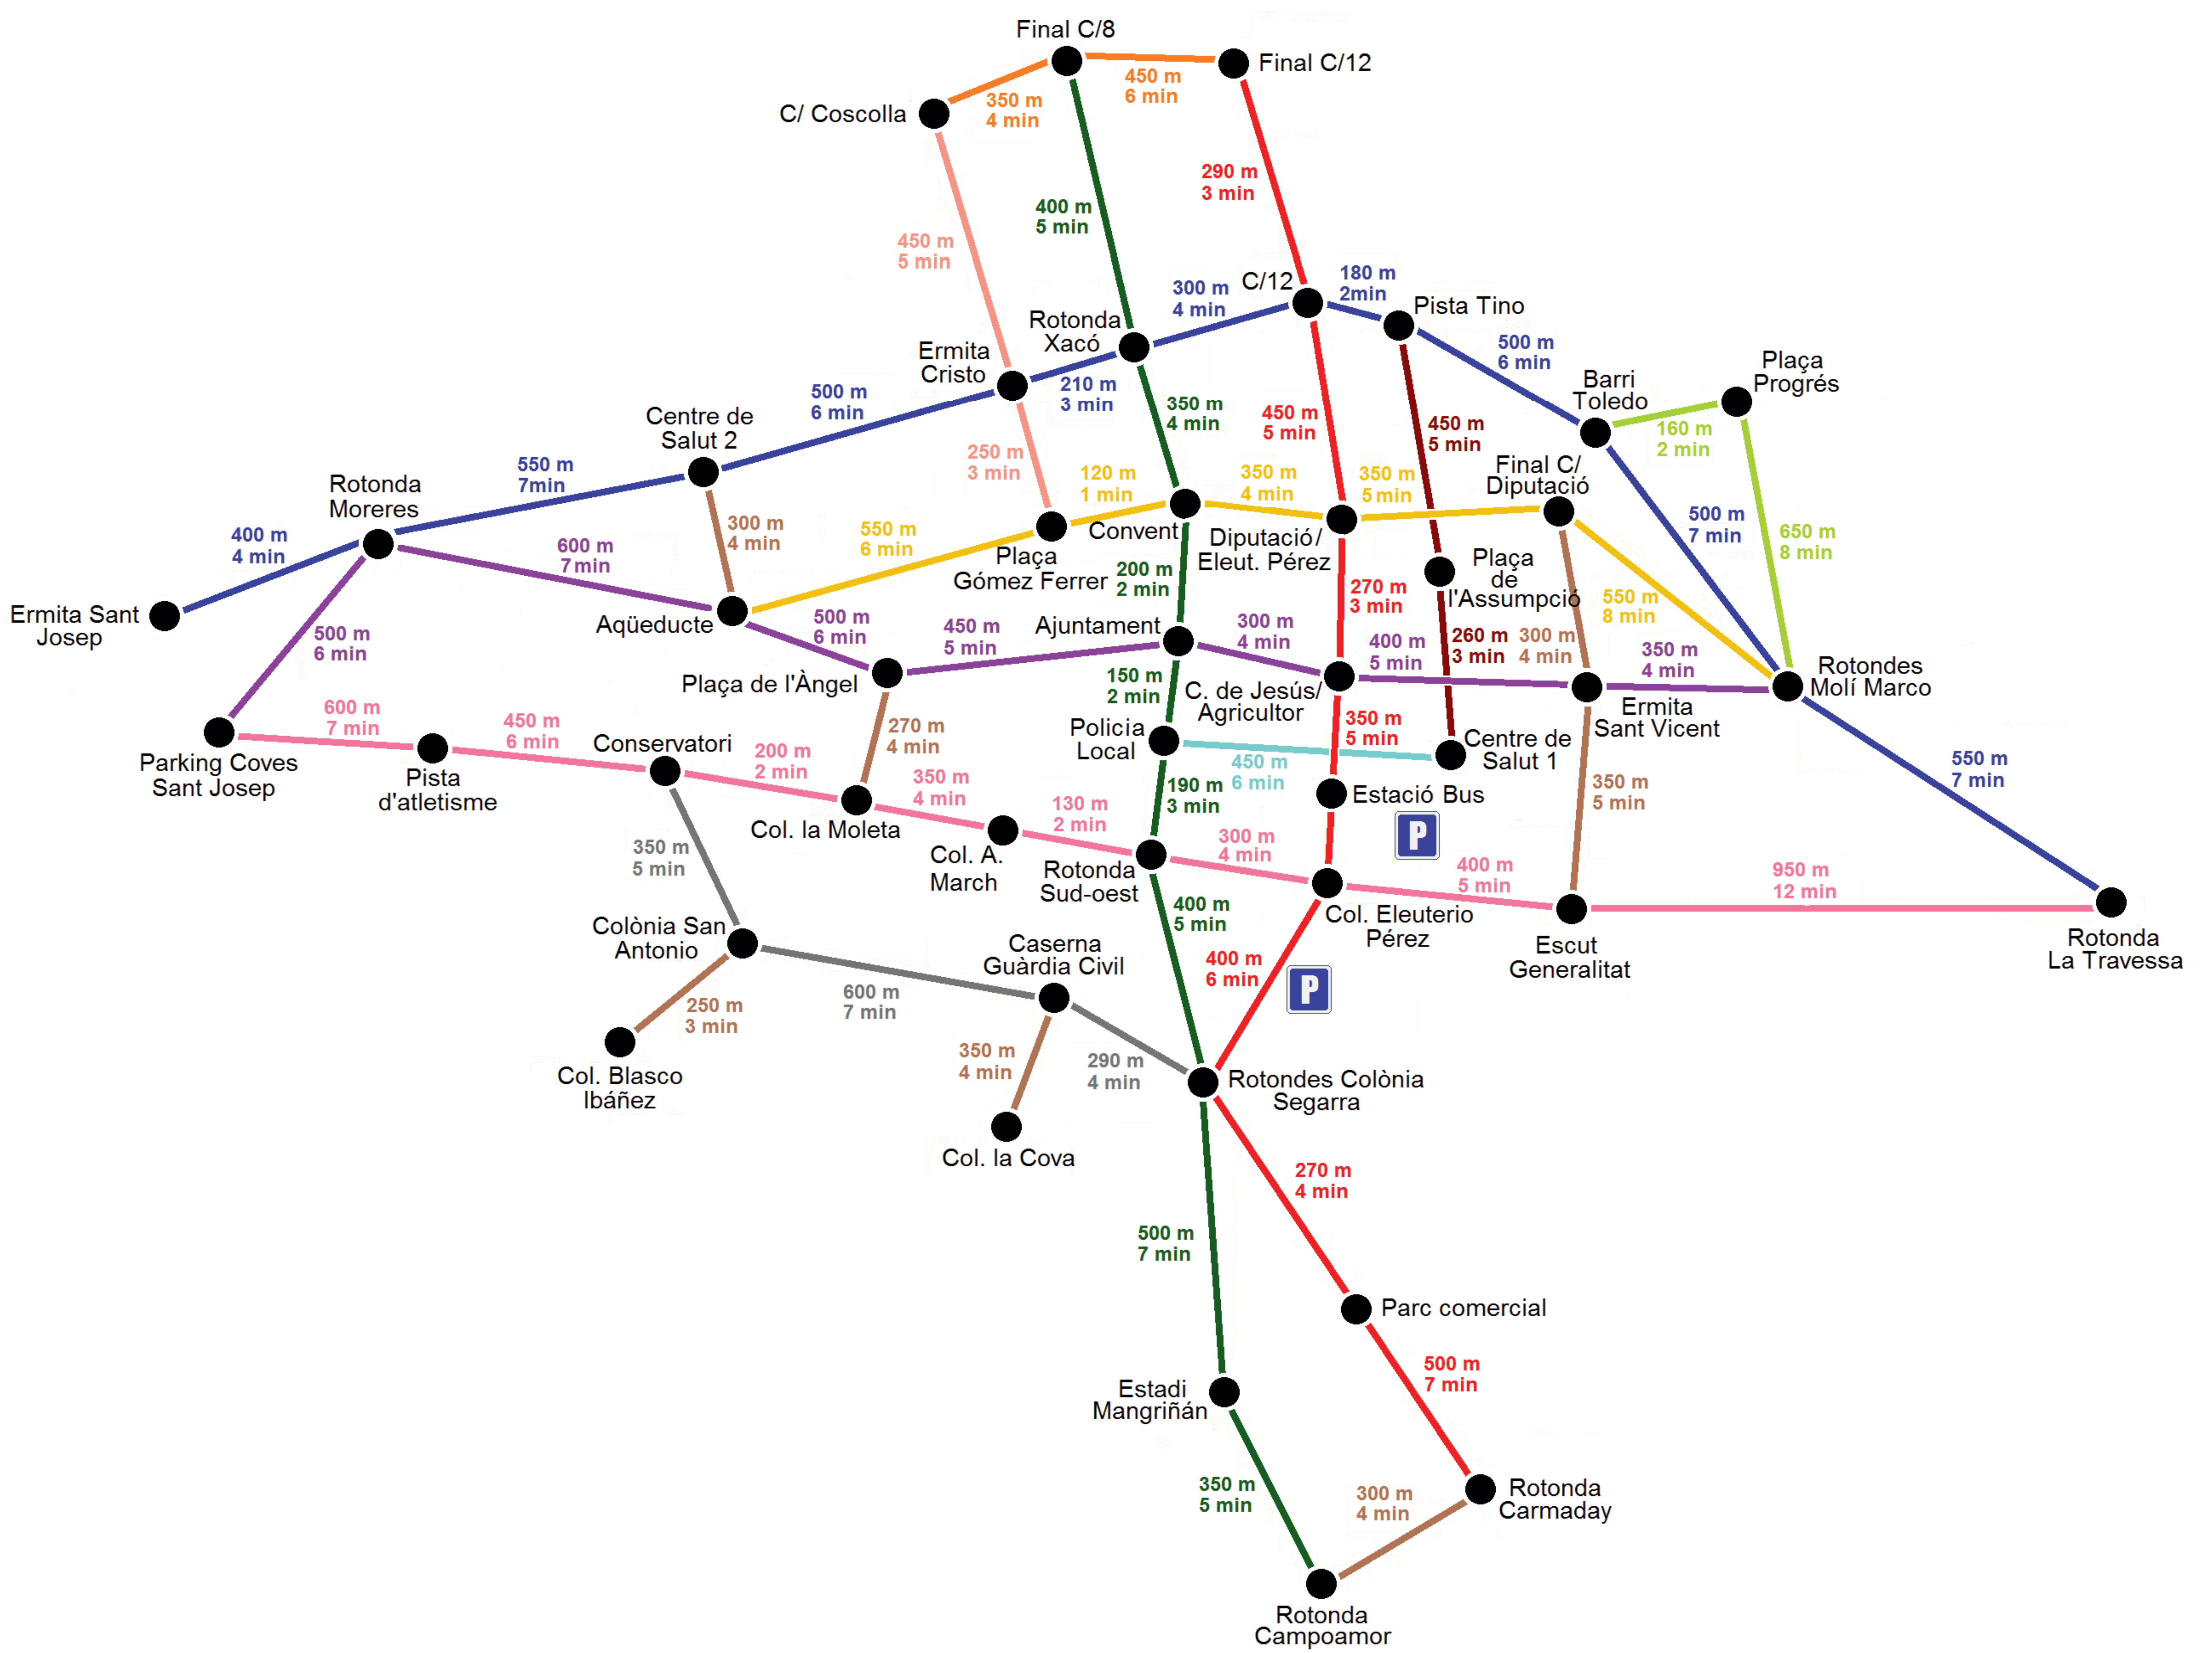

# METROMINUT

## LA VALL

*a prop i a peu*

**Ajuntament de  
la Vall d'Uixó**

Regidoria de  
Policia i Mobilitat